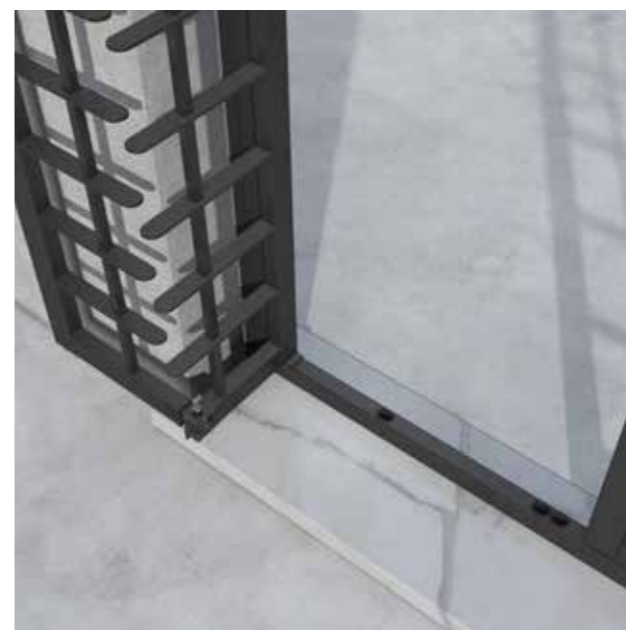

Posizione: Aperta completamente verso l'esterno
Position: Total external opening

La caratteristica della grata "Evoluta 18" è senza dubbio lo speciale snodo brevettato. Il fissaggio a parete del telaio è garantito tramite tasselli e non necessita di nessuna opera muraria. Le ante sono realizzate con profili di acciaio zincato di sezione 40/50x30x2 mm.

The distinguishing feature of the "Evoluta 18" security bar system is, without a doubt, its patented articulated joint.

The wall mounting of the frame is secured by dowels and does not require any wall work.

The doors are made of galvanized steel profiles of 40/50x30x2 mm thick section.