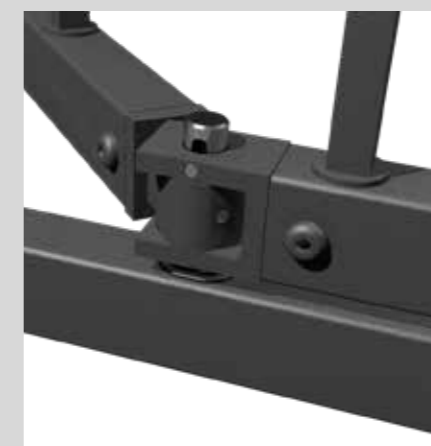

Particolare snodo
Hinge detail