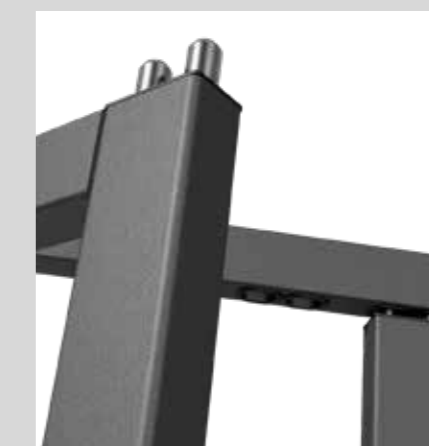

Doppio puntale di chiusura superiore/inferiore
Double closure tip upper lower